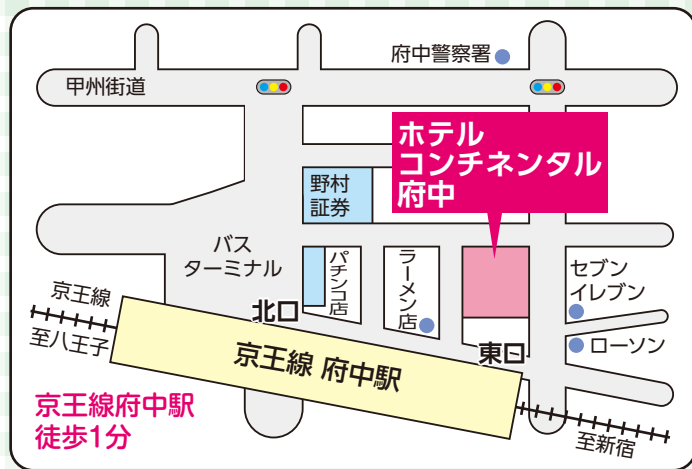

認可保育園 就職フェア

粗品と
お菓子を
用意しています

9月11日 土 10:00~15:00

※時間内の出入りは自由です ※参加費無料

場所 ホテルコンチネンタル府中

(府中市府中町1-5-1)

問合せ 白糸さくらんぼ保育園

☎042-367-4610

山手こひつじ保育園

☎042-314-0840

お問い合わせ時間

(月)~(金) 9:00 ~ 17:00

対象 / 新卒者から復職を考えている方 (65歳までの心身共に健康に自信がある方)

職種 / 保育士・栄養士・看護師・調理員・パート等

- 1日でたくさんの保育園と話が出来るようブースを設けています。
聞いてみたい事を素直に話して疑問や不安を解消して下さい。
- たくさんの現役保育士を目の前にすると、就職するんだという実感が沸きます。
就活とはいっても、自分に合う園をどのように見つけたらいいのか、まずは何から始めればいいのか分からない方もぜひご参考にして下さい。
- フェアは、事業者のこと、保育に関する思い、働き方、待遇などの説明を受け、疑問に思った事をその場で解決できる場です。

参加予定市内私立保育園

- 府中愛児園 府中市八幡町 3-18
- 南分倍保育園 府中市南町 2-41-39
- 高安寺保育園 府中市片町 2-4-1
- 千春保育園 府中市武蔵台 3-9-4
- 是政保育園 府中市是政 3-6
- 晴見保育園 府中市晴見町 1-13-5
- 押立保育園 府中市押立町 1-27-1
- 府中保育園 府中市分梅町 3-19
- にじのいろ保育園 府中市是政 5-21-47
- 山手保育園 府中市白糸台 5-4-9
- さくらんぼ保育園 府中市紅葉丘 1-28-1
- 押立第二保育園 府中市押立町 2-15-3
- わらしこ保育園 府中市若松町 4-27-6
- 第2府中保育園 府中市日新町 5-51-1
- 府中めぐみ保育園 府中市宮町 1-21-2
ライオンズタワー府中 104
- キッズエイド武蔵保育園 府中市若松町 4-9-12
- やまびこ保育園 府中市多磨町 2-56
- キッズランド府中保育園 府中市住吉町 2-1-1
- キッズルームこっこ保育園 府中市清水が丘 3-21-25
- めぐみ第二保育園 府中市新町 1-64-3
- 白糸さくらんぼ保育園 府中市白糸台 3-36-2
- わらしこ第2保育園 府中市紅葉丘 1-1-2
- 山手こひつじ保育園 府中市白糸台 4-13-8
- 光明高倉保育園 府中市分梅町 1-31
- 分倍保育園 府中市美好町 2-32-7
- 明桜保育園 府中市四谷 2-31-1
- そよかぜハーモニー保育園 府中市緑町 3-11-5
- よつば保育園 府中市緑町 2-31-8
- 第2キッズランド府中保育園 府中市寿町 2-4-42
コープ府中寿町店 3階
- 光明府中南保育園 府中市本町 2-29-11
- このめ保育園 府中市宮町 1-33-40
- ソラスト府中保育園 府中市小柳町 2-11-2
TENS BUILDING. 3F